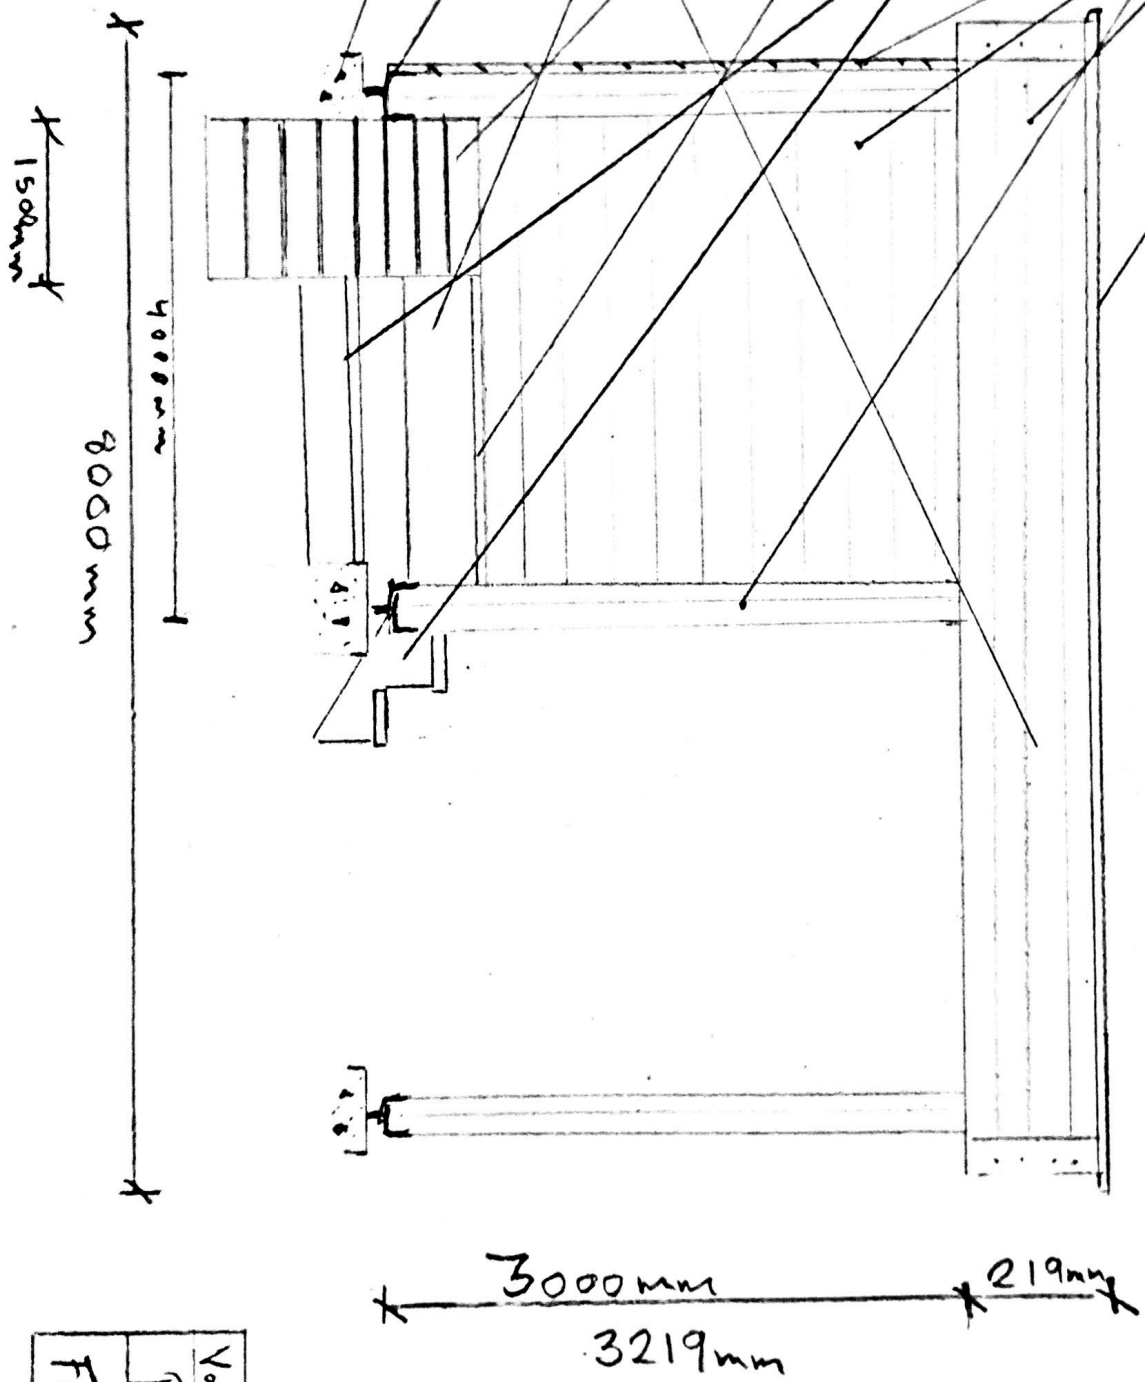

Vannklaff 19 x 148 mm

Kledning 19 x 148 mm

soyle dobbel 48 x 88 mm

Trapper

Terrasebord 28 x 120 mm

Rampe 150 x 200 mm

Bjelke 48 x 148 mm

Sjalesko galv.stil

Støperer 250 mm/betong

Varatun parsel hage
Pergola
Front snitt

Væretun parallellhøyde
Pergola
side snitt nord

Karatun parsellhege  
 Pergola  
 side snitt sar

Vannklaff

Balgeblikk

Lekte 36x48mm

Sperr 48x148mm

Søyle dobbel 48x98mm

Kledning 19x148mm

Søyle sko galvan. stål

4000mm

8000mm

4000mm

2500mm

2719mm