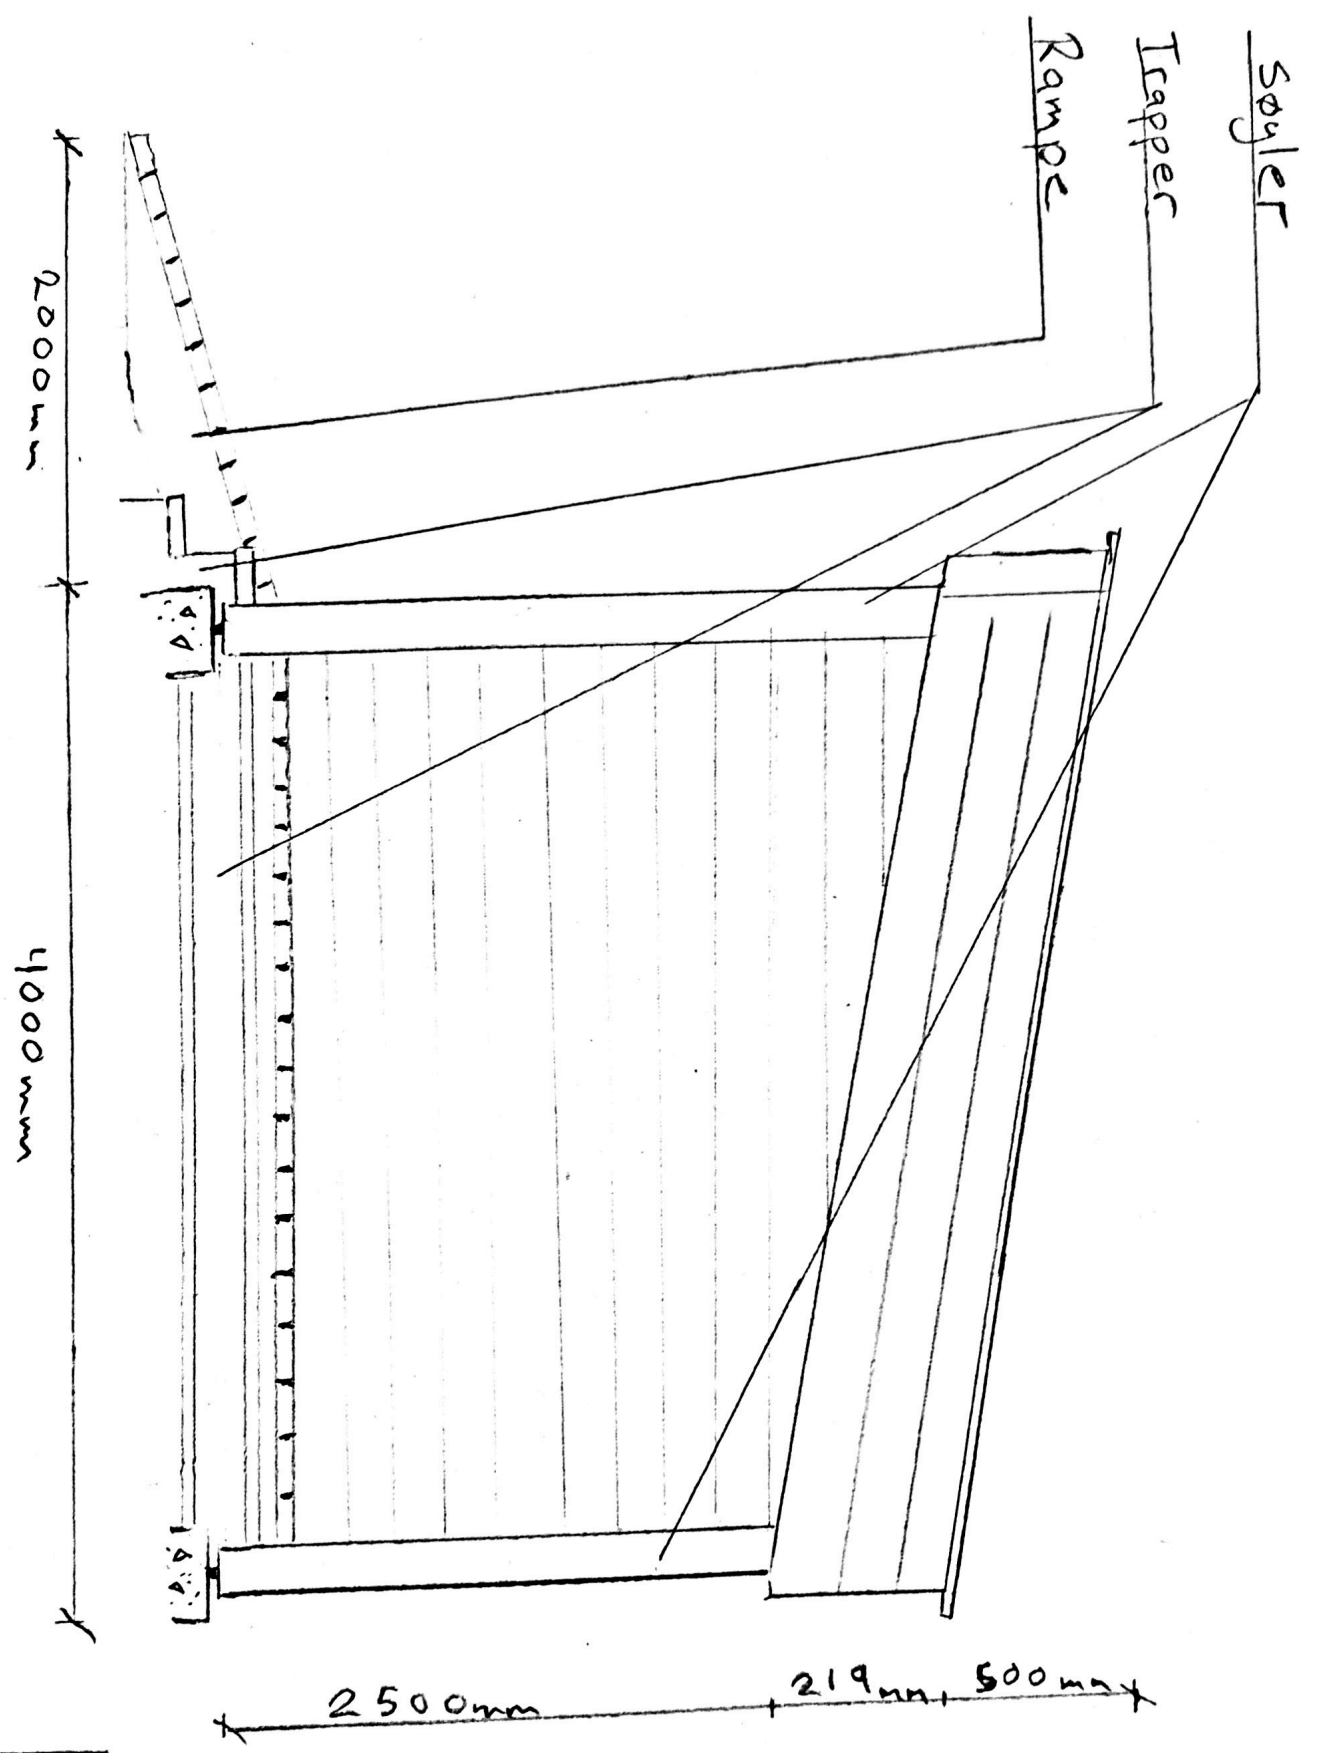

Vannklaff 19 x 148 mm

Kledning 19 x 148 mm

soyle dobbel 48 x 88 mm

Trapper

Terrasebord 28 x 120 mm

Rampe 150 x 200 mm

Bjelke 48 x 148 mm

Sjalesko galv.stil

Støperer 250 mm/betong

Varatun parsel hage
Pergola
Front snitt

Væretun parallellhøyde
Pergola
side snitt nord

Karatun parsellhege  
 Pergola  
 side snitt sar

Vannklaff

Balgeblikk

Lekte 36x48mm

Sperr 48x148mm

Søyle dobbel 48x98mm

Kledning 19x148mm

Søyle sko galvan. stål

4000mm

8000mm

4000mm

2500mm

2719mm