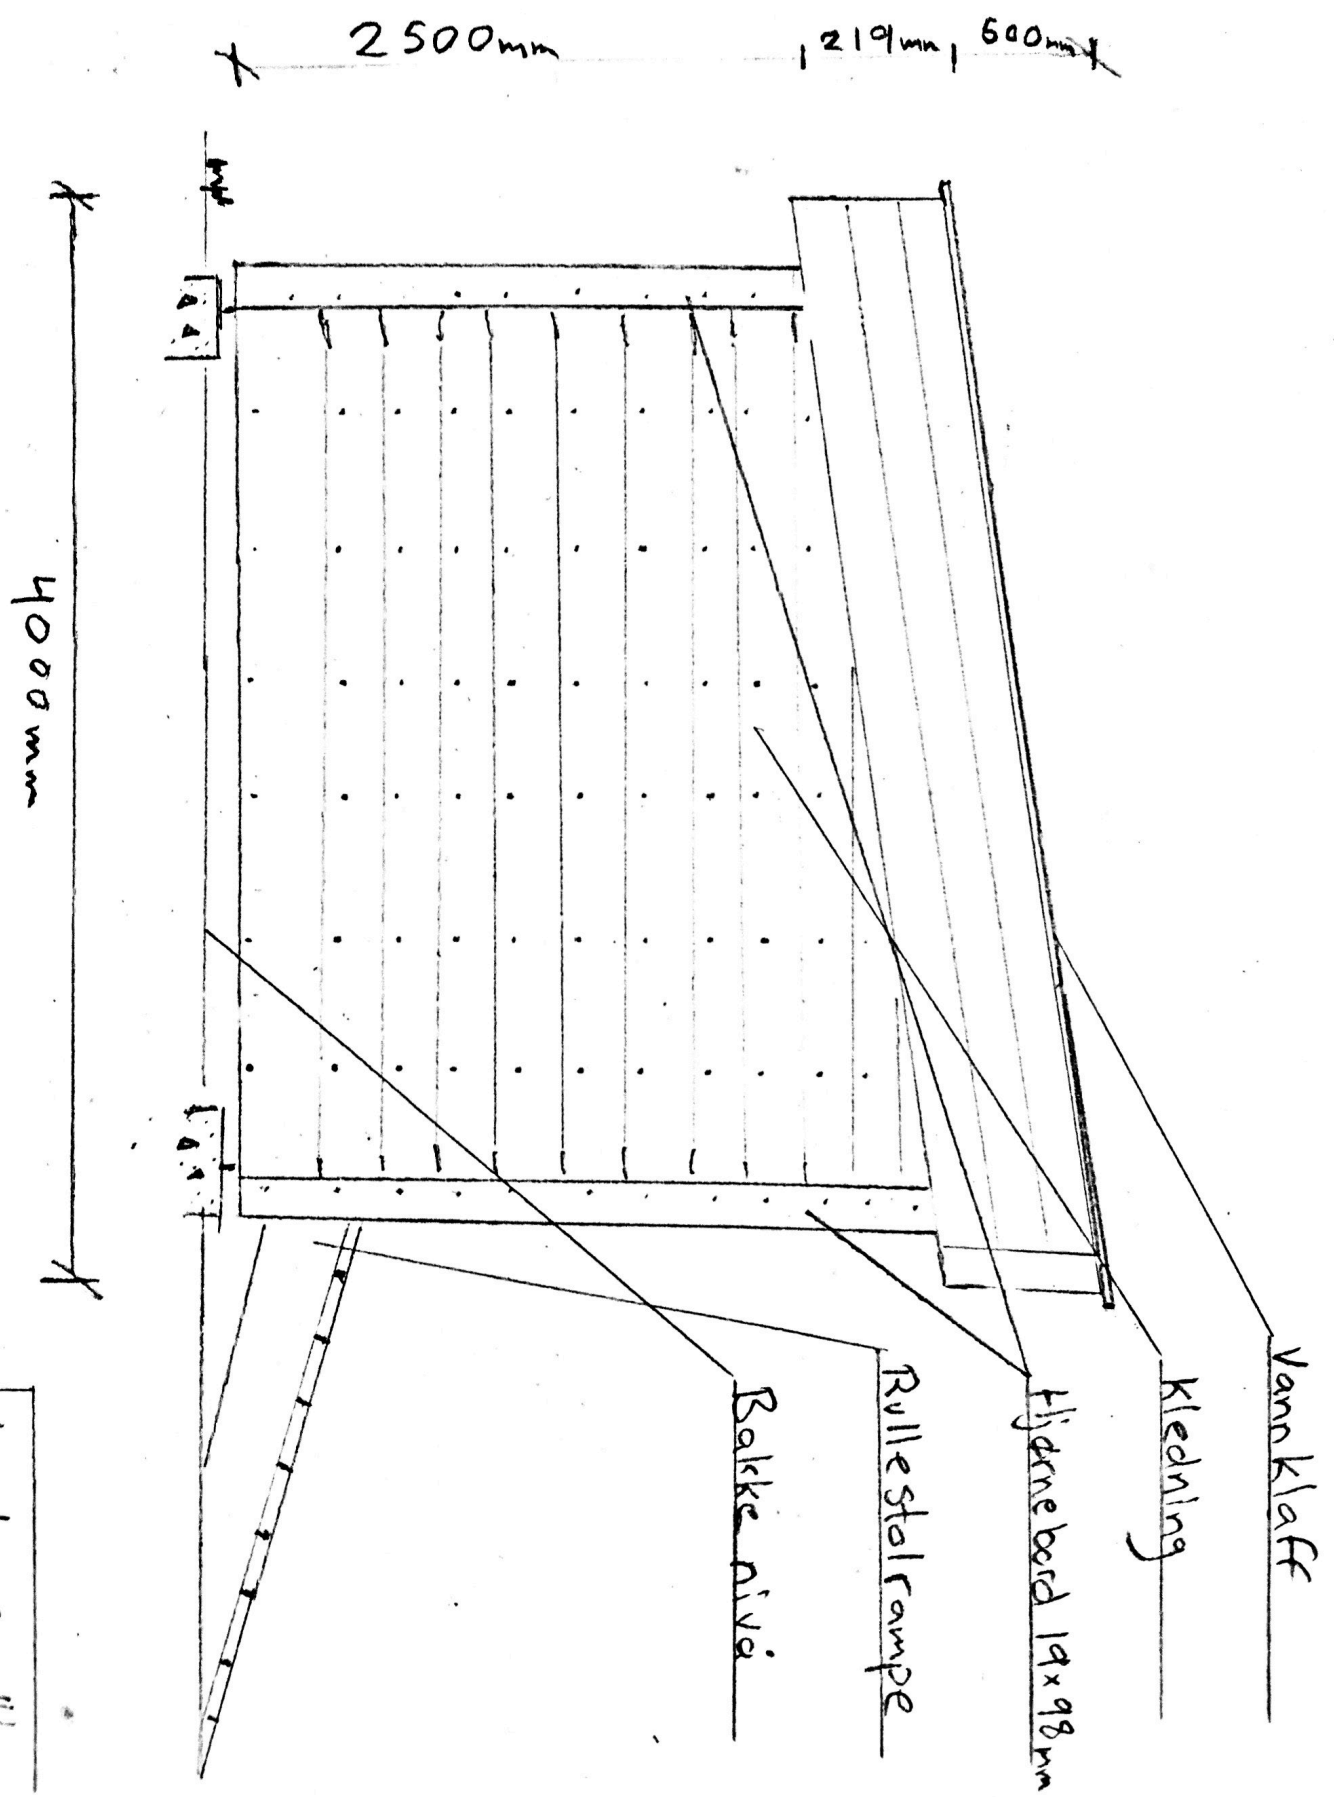

Vannklaff 19 x 148 mm

Kledning 19 x 148 mm

soyle dobbel 48 x 88 mm

Trapper

Terrasebord 28 x 120 mm

Rampe 150 x 200 mm

Bjelke 48 x 148 mm

Sjalesko galv.stil

Støperer 250 mm/betong

Varatun parsel hage
Pergola
Front snitt

Væretun parallellhøyde
Pergola
side snitt nord

Karatun parsellhege  
 Pergola  
 side snitt sar

Vannklaff

Balgeblikk

Lekte 36x48mm

Sperr 48x148mm

Søyle dobbel 48x98mm

Kledning 19x148mm

Søyle sko galvan. stål

4000mm

8000mm

4000mm

2500mm

2719mm