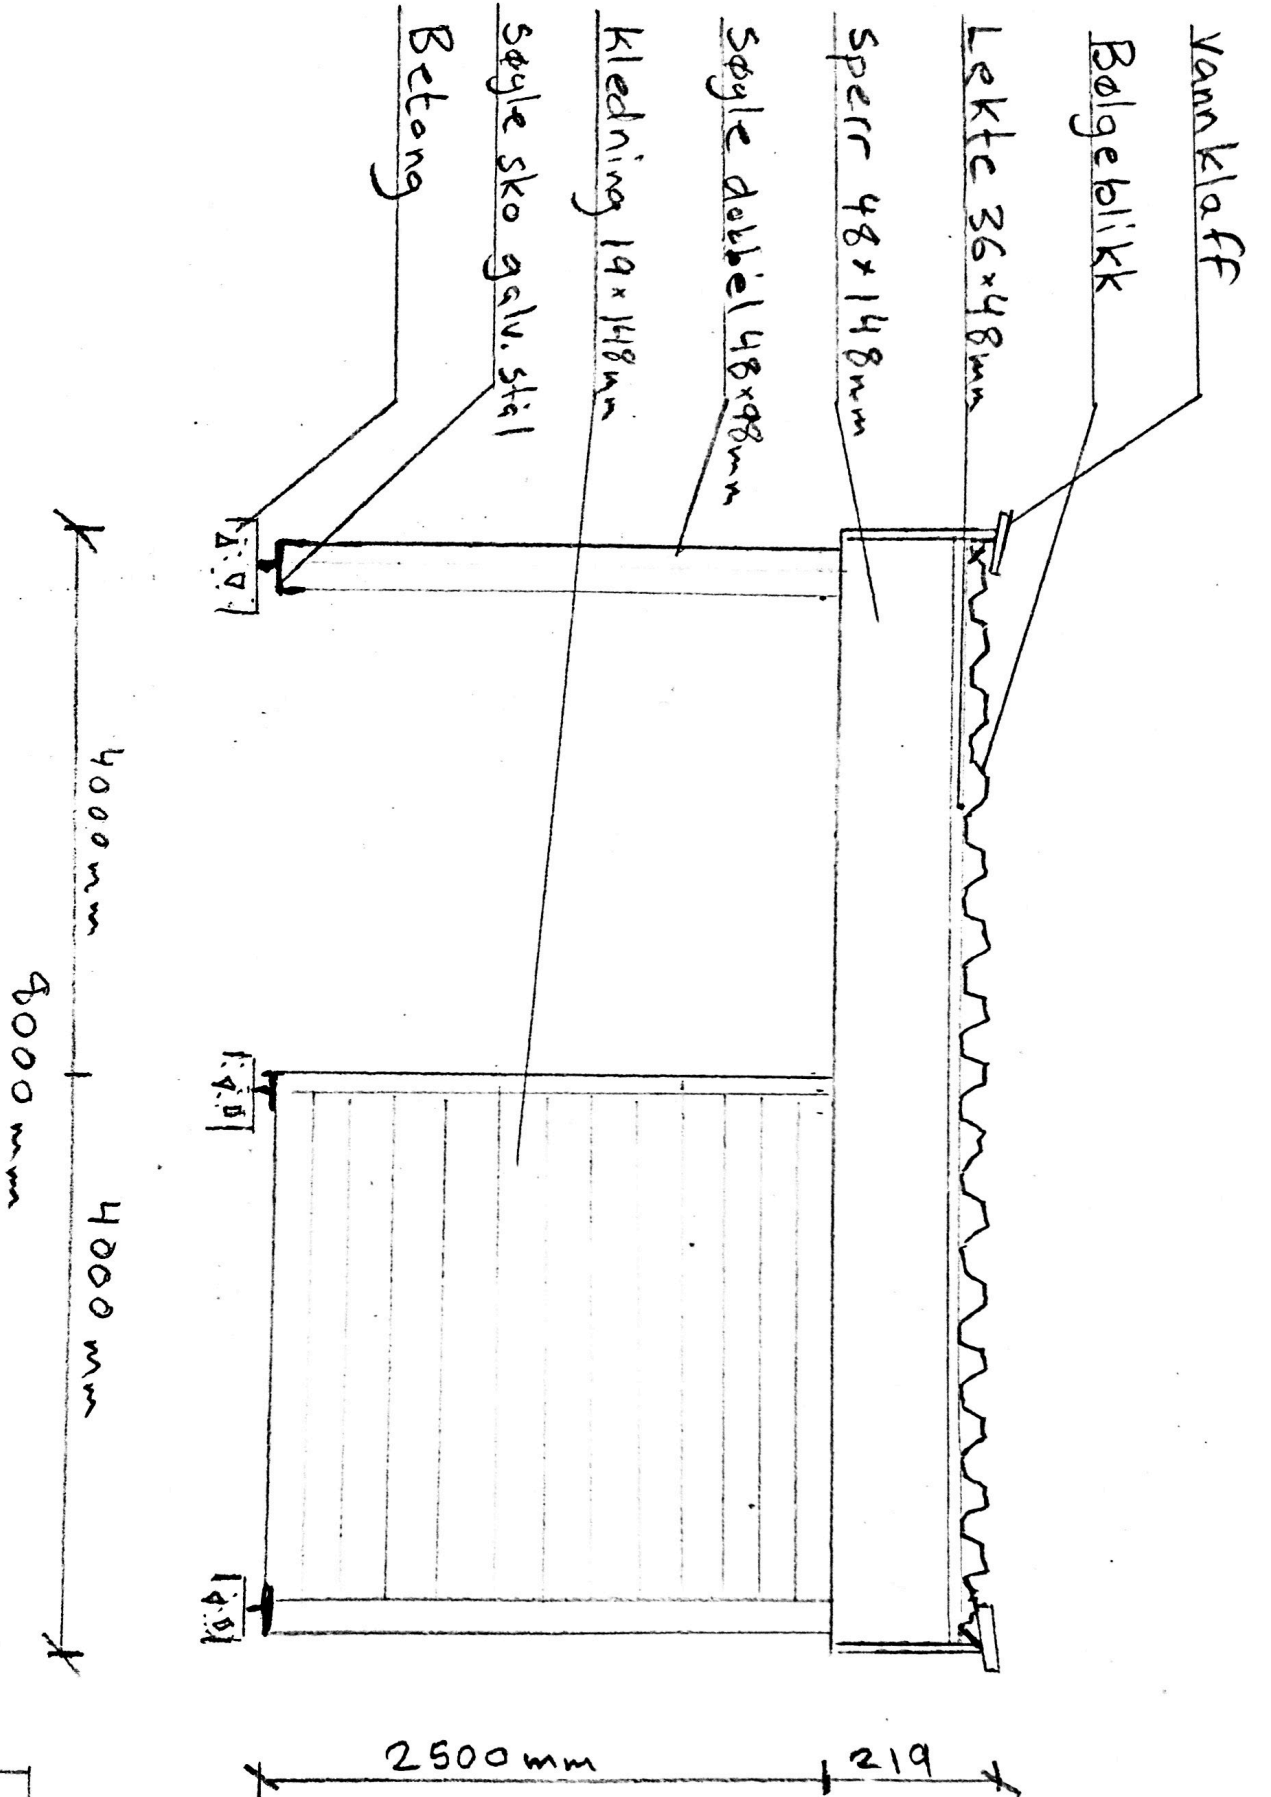

Vannklaff 19 x 148 mm

Kledning 19 x 148 mm

soyle dobbel 48 x 88 mm

Trapper

Terrasebord 28 x 120 mm

Rampe 150 x 200 mm

Bjelke 48 x 148 mm

Sjalesko galv.stil

Støperer 250 mm/betong

Varatun parsel hage
Pergola
Front snitt

Væretun parallellhøyde
Pergola
side snitt nord

Karatun parsellhege  
 Pergola  
 side snitt sar

Vannklaff

Balgeblikk

Lekte 36x48mm

Sperr 48x148mm

Søyle dobbel 48x98mm

Kledning 19x148mm

Søyle sko galvan. stål

4000mm

8000mm

4000mm

2500mm

2719mm